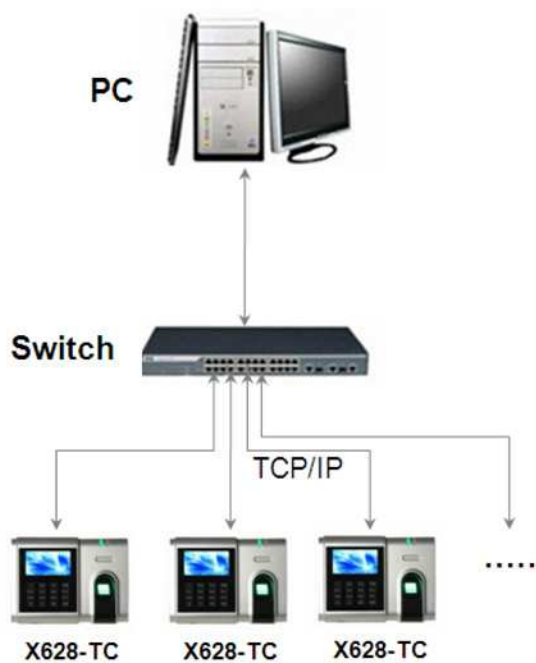

# X628-TC

Мультимедийный терминал учета  
рабочего времени по отпечатку пальца

## Описание

X628-TC – инновационный биометрический терминал для учета рабочего времени, предлагающий непревзойденную производительность благодаря реализации передового алгоритма, который обеспечивает надежность, точность и великолепную скорость распознавания. Устройство использует самый быстрый коммерческий алгоритм распознавания отпечатков пальца, а также ZK высокопроизводительный оптический сенсор, обеспечивающий высокое качество изображения. Дисплей с диагональю 3 дюйма позволяет отобразить больше информации, включая фотографию пользователя, а также информацию о качестве изображения отпечатка пальца, результатах проверки и многое другое. Устройство стандартно оснащается интерфейсом TCP/IP – это позволяет передавать информацию на компьютер за несколько секунд.

## Технические характеристики:

Количество шаблонов отпечатка пальца	3000
Количество записей в журнале событий	100 000
Аппаратная платформа	ZEM510
Сенсор отпечатка пальца	ZK оптический сенсор
Версия алгоритма	ZK Finger 10.0
Коммуникации	RS232/485, TCP/IP
Стандартные функции	код работ, SMS, зимнее/летнее время, программируемое оповещение, самостоятельный запрос, автоматическое переключение режима
Опции	карты ID/Mifare/HID, USB-хост, web-сервер, принтер, девятизначный идентификатор пользователя
Дисплей	3 дюйма цветной TFT
Источник питания	5В, 2А
Температура	0-45°C
Влажность	20-80%
Габаритные размеры	190*142*53 мм
Вес с упаковкой	0,85 кг