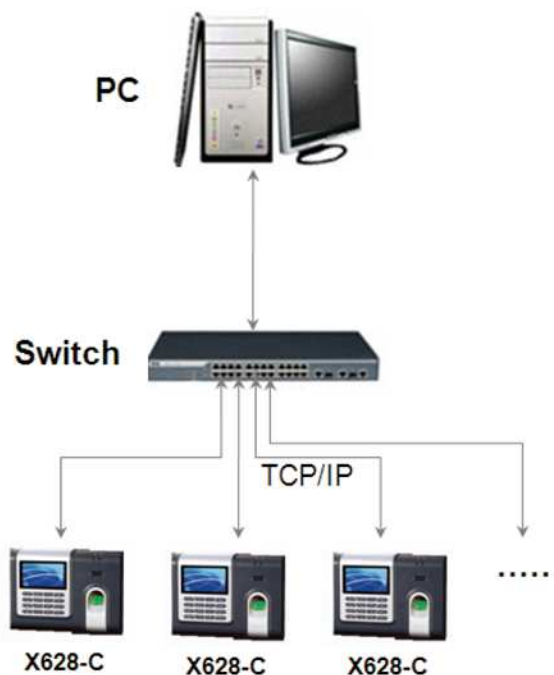

ZKSoftware

ООО научно-техническая компания

X628-C

Мультимедийный терминал учета рабочего времени по отпечатку пальца

Описание

X628-C – инновационный биометрический терминал для учета рабочего времени, предлагающий непревзойденную производительность благодаря реализации передового алгоритма, который обеспечивает надежность, точность и великолепную скорость распознавания. Устройство использует самый быстрый коммерческий алгоритм распознавания отпечатков пальца, а также ZK высокопроизводительный оптический сенсор, обеспечивающий высокое качество изображения. Дисплей с диагональю 3 дюйма позволяет отобразить больше информации, включая фотографию пользователя, а также информацию о качестве изображения отпечатка пальца, результатах проверки и многое другое. Устройство стандартно оснащается интерфейсом TCP/IP – это позволяет передавать информацию на компьютер за несколько секунд.

Конфигурация:

Технические характеристики:

Количество шаблонов отпечатка пальца	3000
Количество записей в журнале событий	100 000
Аппаратная платформа	ZEM510
Сенсор отпечатка пальца	ZK оптический сенсор
Версия алгоритма	ZK Finger 10.0
Коммуникации	RS232/485, TCP/IP
Стандартные функции	Стандартные функции: код работ, SMS, зимнее/летнее время, программируемое оповещение, самостоятельный запрос, автоматическое переключение режима
Опции	карты ID/Mifare/HID, USB-хост, web-сервер, принтер, девятизначный идентификатор пользователя
Дисплей	3 дюйма цветной TFT
Источник питания	5В, 2А
Температура	0-45°C
Влажность	20-80%
Габаритные размеры	190*142*53 мм
Вес с упаковкой	0,90 кг