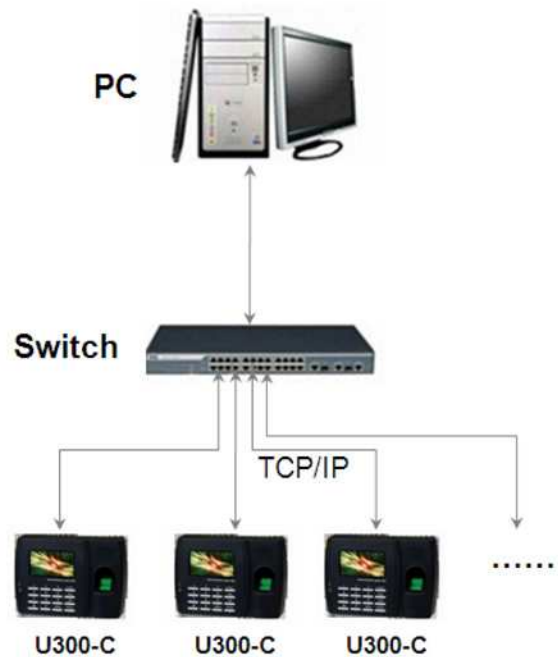

U300-C

Мультимедийный терминал учета рабочего времени по отпечатку пальца

Описание

U300-C – инновационный биометрический терминал для учета рабочего времени, предлагающий непревзойденную производительность благодаря реализации передового алгоритма, который обеспечивает надежность, точность и великолепную скорость распознавания. Устройство использует самый быстрый коммерческий алгоритм распознавания отпечатков пальца, а также ZK высокопроизводительный оптический сенсор, обеспечивающий высокое качество изображения. Дисплей с диагональю 3 дюйма позволяет отобразить больше информации, включая фотографию пользователя, а также информацию о качестве изображения отпечатка пальца, результатах проверки и многое другое. Устройство стандартно оснащается интерфейсом TCP/IP – это позволяет передавать информацию на компьютер за несколько секунд.

Конфигурация :

Технические характеристики:

Количество шаблонов отпечатка пальца	3000
Количество записей в журнале событий	100 000
Аппаратная платформа	ZEM510
Сенсор отпечатка пальца	ZK оптический сенсор
Версия алгоритма	ZK Finger 10.0
Коммуникации	RS232/485, TCP/IP, USB-хост/клиент
Стандартные функции	код работ, SMS, зимнее/летнее время, программируемое оповещение, самостоятельный запрос, поточный проход, автоматическое переключение режима.
Опции	карты ID/Mifare/HID, девятизначный идентификатор пользователя
Дисплей	3 дюйма цветной TFT
Источник питания	5В, 2А
Температура	0-45°C
Влажность	20-80%
Габаритные размеры	181*129*51 мм
Вес с упаковкой	1,20 кг