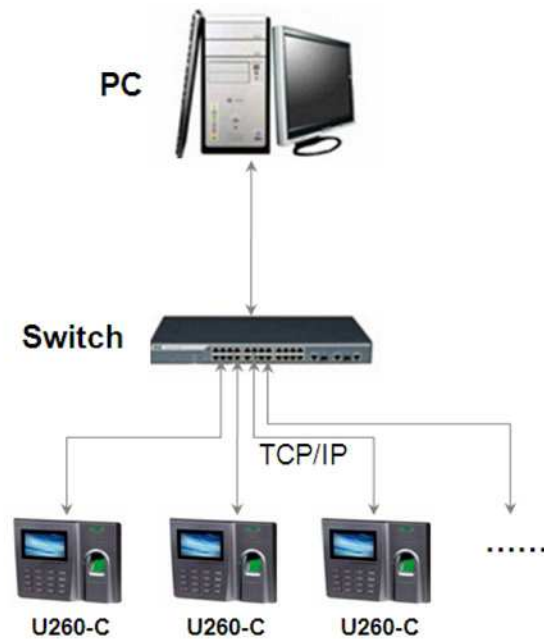

U260-C

Мультимедийный терминал учета рабочего времени по отпечатку пальца

Описание

U260-C – инновационный биометрический терминал для учета рабочего времени, предлагающий непревзойденную производительность благодаря реализации передового алгоритма, который обеспечивает надежность, точность и великолепную скорость распознавания. Устройство использует самый быстрый коммерческий алгоритм распознавания отпечатков пальца, а также ZK высокопроизводительный оптический сенсор, обеспечивающий высокое качество изображения. Дисплей с диагональю 3 дюйма позволяет отобразить больше информации, включая фотографию пользователя, а также информацию о качестве изображения отпечатка пальца, результатах проверки и многое другое. Устройство стандартно оснащается интерфейсом TCP/IP – это позволяет передавать информацию на компьютер за несколько секунд.

Конфигурация :

Технические характеристики:

Количество шаблонов отпечатка пальца	3000
Количество записей в журнале событий	100 000
Аппаратная платформа	ZEM510
Сенсор отпечатка пальца	ZK оптический сенсор
Версия алгоритма	ZK Finger 10.0
Коммуникации	RS232/485, TCP/IP, USB-хост/клиент
Стандартные функции	web-сервер, код работ, SMS, зимнее/летнее время, программируемое оповещение, самостоятельный запрос, автоматическое переключение режима, ввод T9.
Опции	карты ID/Mifare/HID, RIS, принтер, девятизначный идентификатор пользователя
Дисплей	3 дюйма цветной TFT
Источник питания	5В, 2А
Температура	0-45°C
Влажность	20-80%
Габаритные размеры	192*137*45 мм
Вес с упаковкой	1,10 кг